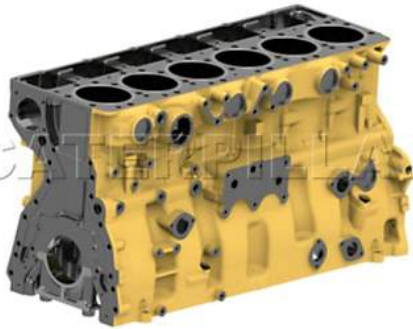

OLIVEIRA
D I E S E L

CATÁLOGO DE PEÇAS

Variedades de Peças e
Motores Completos

*Cabeçotes - Blocos - Eixo Comando - Virabrequim -
Carcasas - Módulos - Chicotes - Sensores - Filtros*

MOTOR DE PARTIDA
CATERPILLAR
MODELO: C9 C15 C18 C32
P/N: 338-3454

TROCADOR DE CALOR
CATERPILLAR
MODELO: C15 C18 C32
P/N: 7C-0145

TURBINA LADO DIREITO
CATERPILLAR
MODELO: C32
P/N: 332-0045

TURBINA LADO ESQUERDO
CATERPILLAR
MODELO: C32
P/N: 302-7439

TURBINA
CATERPILLAR
MODELO: C18 988H
P/N: 296-7632

EIXO COMANDO LADO
DIREITO CATERPILLAR
MODELO: C32
P/N: 421-0049

EIXO COMANDO LADO
ESQUERDO CATERPILLAR
MODELO: C32
P/N: 421-0071

CABEÇOTE CATERPILLAR
MODELO: C11
P/N: 345-3752/10R-2602

CABEÇOTE CATERPILLAR
MODELO: C15 C16 C18
P/N: 263-5055/20R-2647

CABEÇOTE CATERPILLAR
MODELO: C27 C32
P/N: 357-7398/20R-0503

BLOCO CATERPILLAR
MODELO: C11 C13 C13B 14
14M 345C
P/N: 517-1983/303-1384

BLOCO CATERPILLAR
MODELO: C15 C18
P/N: 267-4631

BLOCO CATERPILLAR
MODELO: C27 C32
P/N: 230-7181/348-9904